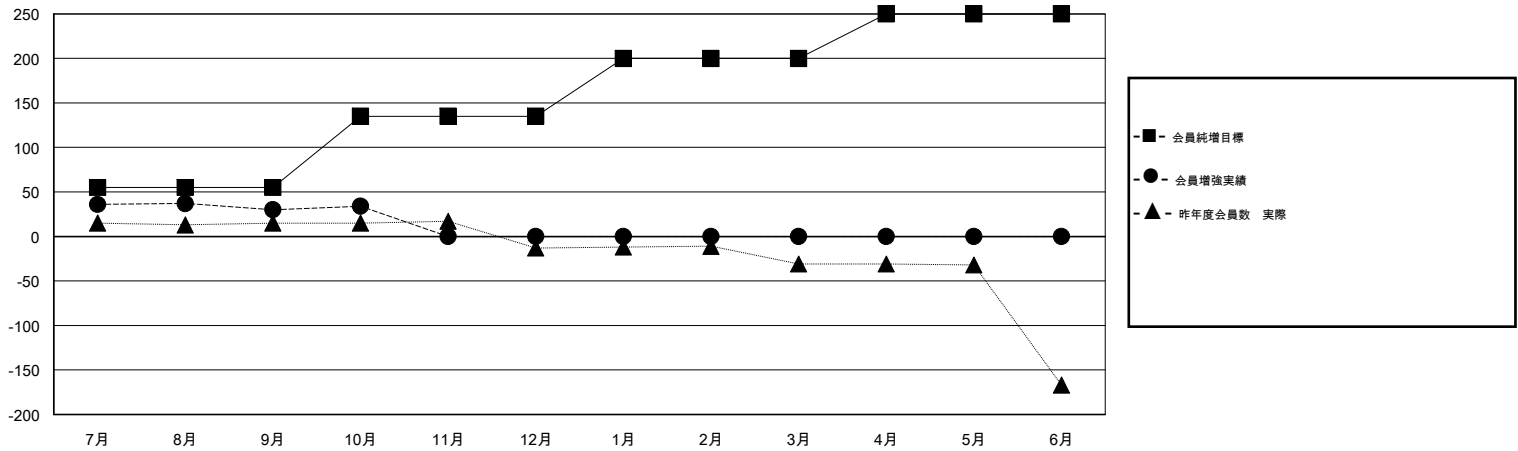

# MONTHLY MEMBERSHIP PROGRESS REPORT

District 331 B

Results as of: 10/31/2019

GMT:

地域 JAPAN

GMT会則地域

クラブ				名			
結果 : 2019-2020				結果 : 2019-2020			
四半期	新クラブ目標	新クラブ	解散クラブ	四半期	会員純増目標	会員増強実績	退会者 ( 転籍を含む ) 実際
7月/8月/9月	0	0	1	7月/8月/9月	55	69	37
10月/11月/12月	0	0	0	10月/11月/12月	80	8	4
1月/2月/3月	0	0	0	1月/2月/3月	65	0	0
4月/5月/6月	1	0	0	4月/5月/6月	50	0	0

新クラブ目標及び実績累計

会員目標及び実績累計

解散クラブ: 1	40 CLUBS OF 79 一名以上の新会員を登録	男女別
退会者		男性 2,013 (81.33%)
物故会員 3		女性 462 (18.67%)
クラブ解散 0	<a href="#">会員累計データを見るには、ここをクリック</a>	世帯主/家族会員合計 749
その他 38		国際会費半額の家族会員 376
合計 41		